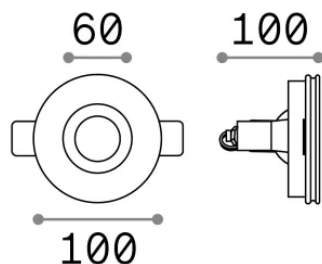

Allgemeine Information

Technisch - Einbauleuchte

Ean	8021696150307
Artikel	SAMBA FI D60 ROUND
Installation	Einbauleuchte
Garantie	5 years
Bruttogewicht	0.31 kg
Volumen	0.00108 m ³

Technische Information

Nettogewicht	0.24 kg
Isolationsklasse	II
Schutzindex	IP20
Einhaltung	-
Betriebstemperatur	-
Dimmer	Non-dimmable
Leistung	220-240 V AC
Energieversorgung	-

Quellinfo

Integrierte Quelle	-
Austauschbare Quelle	No
Leistung	GU10 max 1 x 35 W
Emissionen	-
Maximaler Verbrauch	-