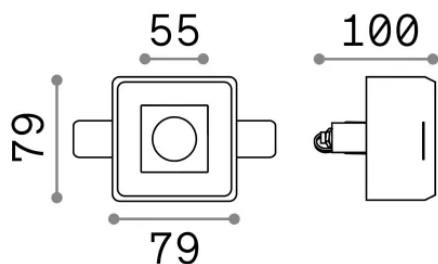

Allgemeine Information

Technisch - Einbauleuchte

Ean	8021696229997
Artikel	SAMBA FI D55 SQUARE
Installation	Einbauleuchte
Garantie	5 years
Bruttogewicht	0.53 kg
Volumen	0.001775 m ³

Technische Information

Nettogewicht	0.33 kg
Isolationsklasse	II
Schutzindex	IP20
Einhaltung	-
Betriebstemperatur	-
Dimmer	Non-dimmable
Leistung	220-240 V AC
Energieversorgung	-

Quellinfo

Integrierte Quelle	-
Austauschbare Quelle	No
Leistung	GU10 max 1 x 35 W
Emissionen	-
Maximaler Verbrauch	-