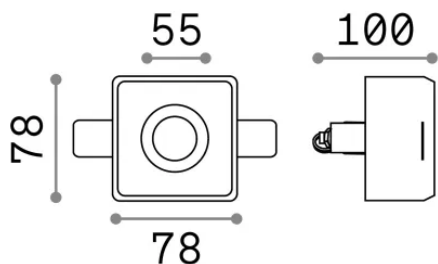

Allgemeine Information

Technisch - Einbauleuchte

Ean	8021696230580
Artikel	SAMBA FI D55 ROUND
Installation	Einbauleuchte
Garantie	5 years
Bruttogewicht	0.53 kg
Volumen	0.001563 m ³

Technische Information

Nettogewicht	0.36 kg
Isolationsklasse	II
Schutzindex	IP20
Einhaltung	-
Betriebstemperatur	-
Dimmer	Non-dimmable
Leistung	220-240 V AC
Energieversorgung	-

Quellinfo

Integrierte Quelle	-
Austauschbare Quelle	No
Leistung	GU10 max 1 x 35 W
Emissionen	-
Maximaler Verbrauch	-