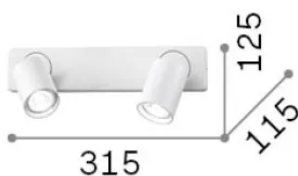

Allgemeine Information

Innen - Wandleuchten

Ean	8021696229034
Artikel	RUDY AP2 ROUND NERO
Installation	Wandleuchten
Garantie	5 years
Bruttogewicht	0.73 kg
Volumen	0.002458 m ³

Technische Information

Nettogewicht	0.57 kg
Isolationsklasse	II
Schutzindex	IP20
Einhaltung	CE
Betriebstemperatur	0° ~ +40 °C
Dimmer	Non-dimmable
Leistung	220-240 V AC
Energieversorgung	Not required

Quellinfo

Integrierte Quelle	Light bulb (included)
Austauschbare Quelle	Replaceable
Leistung	GU10 max 2 x 35 W
Emissionen	Direct
Maximaler Verbrauch	-
Leuchtmittel enthalten	123943 GU10 07W 540Lm 3000K CRI90
Glühbirne empfehlen	123943 GU10 07W 540Lm 3000K CRI90