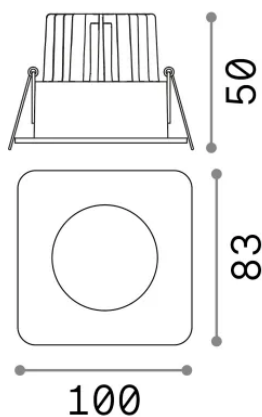

## Technisch - Einbauleuchte

<b>Ean</b>	8021696252056
<b>Artikel</b>	ROOM-65 FI SQUARE NE
<b>Installation</b>	Einbauleuchte
<b>Garantie</b>	5 years
<b>Bruttogewicht</b>	0.38 kg
<b>Volumen</b>	0.001755 m <sup>3</sup>

## Quellinfo

<b>Integrierte Quelle</b>	-
<b>Austauschbare Quelle</b>	No
<b>Leistung</b>	7,5 W
<b>Emissionen</b>	-
<b>Maximaler Verbrauch</b>	-
<b>Merkmale LED</b>	LED COB
<b>CCT LED</b>	3000 K
<b>Dauer LED (t. 25°C)</b>	50 h
<b>CRI</b>	> 90
<b>SDCM</b>	3
<b>Lichtstrahlwinkel</b>	38°
<b>UGR Maximal</b>	< 22
<b>Lichtstrahlfluss</b>	750 lm
<b>Nützlicher Lichtstrom</b>	-