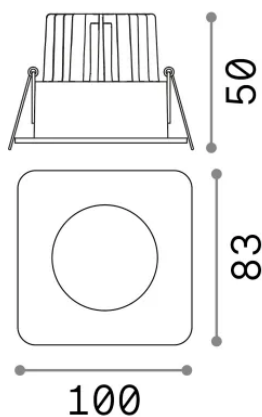

Allgemeine Information

Technisch - Einbauleuchte

Ean	8021696252049
Artikel	ROOM-65 FI SQUARE BI
Installation	Einbauleuchte
Garantie	5 years
Bruttogewicht	0.38 kg
Volumen	0.001755 m ³

Technische Information

Nettogewicht	0.24 kg
Isolationsklasse	II
Schutzindex	IP20
Einhaltung	-
Betriebstemperatur	-
Dimmer	Non-dimmable
Leistung	220-240 V AC
Energieversorgung	-

Quellinfo

Integrierte Quelle	-
Austauschbare Quelle	No
Leistung	7,5 W
Emissionen	-
Maximaler Verbrauch	-
Merkmale LED	LED COB
CCT LED	3000 K
Dauer LED (t. 25°C)	50 h
CRI	> 90
SDCM	3
Lichtstrahlwinkel	38°
UGR Maximal	< 22
Lichtstrahlfluss	750 lm
Nützlicher Lichtstrom	-