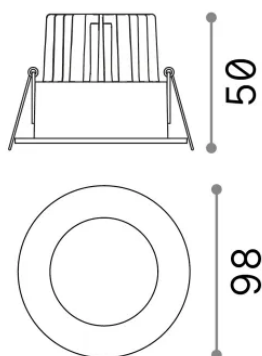

Allgemeine Information

Technisch - Einbauleuchte

Ean	8021696252025
Artikel	ROOM-65 FI ROUND WH
Installation	Einbauleuchte
Garantie	5 years
Bruttogewicht	0.35 kg
Volumen	0.001296 m ³

Technische Information

Quellinfo

Integrierte Quelle	Integrated LED module
Austauschbare Quelle	Replaceable (by qualified operators only)
Leistung	7,5 W
Emissionen	Direct
Maximaler Verbrauch	max 7,5 W
Merkmale LED	LED COB
CCT LED	3000 K
Dauer LED (t. 25°C)	50000 h
CRI	> 90
SDCM	3
Lichtstrahlwinkel	38°
UGR Maximal	< 22
Lichtstrahlfluss	750 lm
Nützlicher Lichtstrom	560 lm