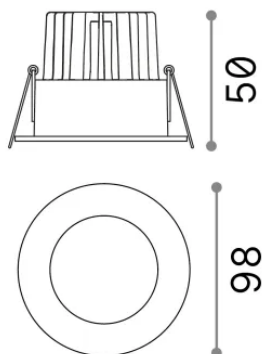

Allgemeine Information

Technisch - Einbauleuchte

Ean	8021696252032
Artikel	ROOM-65 FI ROUND NE
Installation	Einbauleuchte
Garantie	5 years
Bruttogewicht	0.35 kg
Volumen	0.001296 m ³

Technische Information

Nettogewicht	0.22 kg
Isolationsklasse	II
Schutzindex	IP20
Einhaltung	-
Betriebstemperatur	-
Dimmer	Non-dimmable
Leistung	220-240 V AC
Energieversorgung	-

Quellinfo

Integrierte Quelle	-
Austauschbare Quelle	No
Leistung	7,5 W
Emissionen	-
Maximaler Verbrauch	-
Merkmale LED	LED COB
CCT LED	3000 K
Dauer LED (t. 25°C)	50 h
CRI	> 90
SDCM	3
Lichtstrahlwinkel	38°
UGR Maximal	< 22
Lichtstrahlfluss	750 lm
Nützlicher Lichtstrom	-