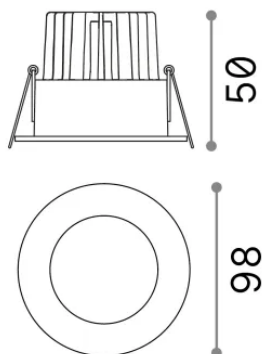

Allgemeine Information

Technisch - Einbauleuchte

Ean	8021696252025
Artikel	ROOM-65 FI ROUND BI
Installation	Einbauleuchte
Garantie	5 years
Bruttogewicht	0.35 kg
Volumen	0.001296 m ³

Technische Information

Nettogewicht	0.22 kg
Isolationsklasse	II
Schutzindex	IP20
Einhaltung	-
Betriebstemperatur	-
Dimmer	Non-dimmable
Leistung	220-240 V AC
Energieversorgung	-

Quellinfo

Integrierte Quelle	-
Austauschbare Quelle	No
Leistung	7,5 W
Emissionen	-
Maximaler Verbrauch	-
Merkmale LED	LED COB
CCT LED	3000 K
Dauer LED (t. 25°C)	50 h
CRI	> 90
SDCM	3
Lichtstrahlwinkel	38°
UGR Maximal	< 22
Lichtstrahlfluss	750 lm
Nützlicher Lichtstrom	-