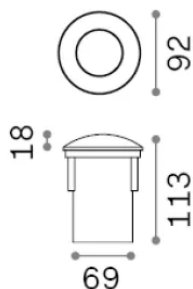

Nettogewicht	1.25 kg
Isolationsklasse	III
Schutzindex	IP67
Einhaltung	CE
Betriebstemperatur	-15° ~ +45 °C
Dimmer	Non-dimmable, On-Off
Leistung	24 V DC
Energieversorgung	Required, remoted, not included, codes 226187 / 226194 / 226200 / 226217 NO, electronic
Zubehör nicht inklusive	Remote on-off driver, codes 226187 / 226194 / 226200 / 226217

Quellinfo

Integrierte Quelle	Integrated LED module
Austauschbare Quelle	No
Leistung	10 W
Emissionen	Direct
Maximaler Verbrauch	max 10 W
Merkmale LED	LED COB BRIDGELUX
CCT LED	4000 K
Dauer LED (t. 25°C)	50000 h
CRI	> 90
SDCM	3
Lichtstrahlwinkel	28°
Lichtstrahlfluss	970 lm
Nützlicher Lichtstrom	830 lm
Photobiologisches Risiko	1