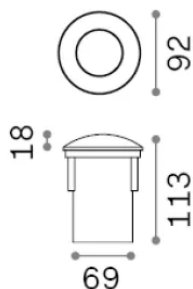

Allgemeine Information

Aussen - Einbauleuchte

Ean	8021696370996
Artikel	ROCKET FI D90 WIDE 3000K
Installation	Einbauleuchte
Garantie	5 years
Bruttogewicht	1.4 kg
Volumen	0.003069 m ³

Technische Information