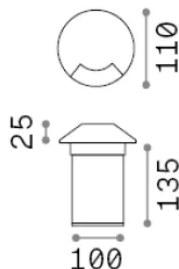

Allgemeine Information

Aussen - Einbauleuchte

Ean	8021696247144
Artikel	ROCKET FI D90 SINGLE 3000K
Installation	Einbauleuchte
Garantie	5 years
Bruttogewicht	0.89 kg
Volumen	0.0016 m ³

Technische Information

Nettogewicht	0.56 kg
Isolationsklasse	I
Schutzindex	IP67
Einhaltung	CE
Betriebstemperatur	-15° ~ +45 °C
Dimmer	Non-dimmable, On-Off
Leistung	100-240 V AC 50/60 Hz
Energieversorgung	In-built, included NO, electronic
Lastwiderstand	IK08

Quellinfo

Integrierte Quelle	Integrated LED module
Austauschbare Quelle	No
Leistung	3 W
Emissionen	Direct
Maximaler Verbrauch	max 3 W
Merkmale LED	LED SMD
CCT LED	3000 K
Dauer LED (t. 25°C)	30000 h
CRI	> 90
SDCM	3
Lichtstrahlwinkel	-
Lichtstrahlfluss	260 lm
Nützlicher Lichtstrom	12 lm
Photobiologisches Risiko	2