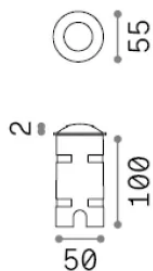

Quellinfo

Integrierte Quelle	Integrated LED module
Austauschbare Quelle	No
Leistung	2 W
Emissionen	Direct
Maximaler Verbrauch	max 2 W
Merkmale LED	LED SMD OSRAM
CCT LED	3000 K
Dauer LED (t. 25°C)	50000 h
CRI	> 90
SDCM	3
Lichtstrahlwinkel	40°
Lichtstrahlfluss	130 lm
Nützlicher Lichtstrom	100 lm
Photobiologisches Risiko	1