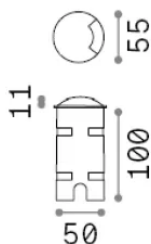

Allgemeine Information

Aussen - Einbauleuchte

Ean	8021696222820
Artikel	ROCKET FI D55 SINGLE 4000K
Installation	Einbauleuchte
Garantie	5 years
Bruttogewicht	0.41 kg
Volumen	0.000819 m ³

Technische Information

Quellinfo

Integrierte Quelle	Integrated LED module
Austauschbare Quelle	No
Leistung	2 W
Emissionen	Direct
Maximaler Verbrauch	max 2 W
Merkmale LED	LED SMD OSRAM
CCT LED	4000 K
Dauer LED (t. 25°C)	50000 h
CRI	> 90
SDCM	3
Lichtstrahlwinkel	-
Lichtstrahlfluss	160 lm
Nützlicher Lichtstrom	10 lm
Photobiologisches Risiko	1