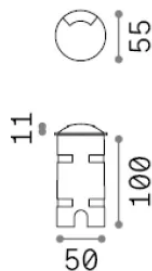

Allgemeine Information

Aussen - Einbauleuchte

Ean	8021696371016
Artikel	ROCKET FI D55 SINGLE 3000K
Installation	Einbauleuchte
Garantie	5 years
Bruttogewicht	0.48 kg
Volumen	0.000819 m ³

Technische Information

Quellinfo

Integrierte Quelle	Integrated LED module
Austauschbare Quelle	No
Leistung	2 W
Emissionen	Direct
Maximaler Verbrauch	max 2 W
Merkmale LED	LED SMD OSRAM
CCT LED	3000 K
Dauer LED (t. 25°C)	50000 h
CRI	> 90
SDCM	3
Lichtstrahlwinkel	-
Lichtstrahlfluss	130 lm
Nützlicher Lichtstrom	10 lm
Photobiologisches Risiko	1