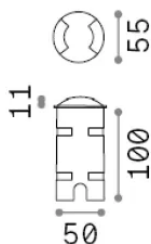

Allgemeine Information

Aussen - Einbauleuchte

Ean	8021696222837
Artikel	ROCKET FI D55 DOUBLE 4000K
Installation	Einbauleuchte
Garantie	5 years
Bruttogewicht	0.4 kg
Volumen	0.000819 m ³

Technische Information

Quellinfo

Integrierte Quelle	Integrated LED module
Austauschbare Quelle	No
Leistung	2 W
Emissionen	Direct
Maximaler Verbrauch	max 2 W
Merkmale LED	LED SMD OSRAM
CCT LED	4000 K
Dauer LED (t. 25°C)	50000 h
CRI	> 90
SDCM	3
Lichtstrahlwinkel	-
Lichtstrahlfluss	160 lm
Nützlicher Lichtstrom	15 lm
Photobiologisches Risiko	1