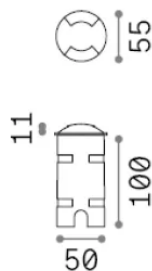

Allgemeine Information

Aussen - Einbauleuchte

Ean	8021696371047
Artikel	ROCKET FI D55 DOUBLE 3000K
Installation	Einbauleuchte
Garantie	5 years
Bruttogewicht	0.46 kg
Volumen	0.000819 m ³

Technische Information

Quellinfo

Integrierte Quelle	Integrated LED module
Austauschbare Quelle	No
Leistung	2 W
Emissionen	Direct
Maximaler Verbrauch	max 2 W
Merkmale LED	LED SMD OSRAM
CCT LED	3000 K
Dauer LED (t. 25°C)	50000 h
CRI	> 90
SDCM	3
Lichtstrahlwinkel	-
Lichtstrahlfluss	130 lm
Nützlicher Lichtstrom	15 lm
Photobiologisches Risiko	1