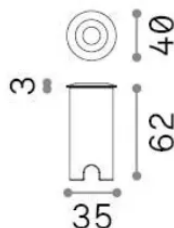

Allgemeine Information

Aussen - Einbauleuchte

Ean	8021696325156
Artikel	ROCKET FI D40 WIDE 3000K
Installation	Einbauleuchte
Garantie	5 years
Bruttogewicht	0.24 kg
Volumen	0.000608 m ³

Technische Information

Quellinfo

Integrierte Quelle	Integrated LED module
Austauschbare Quelle	No
Leistung	LED 2,5 W
Emissionen	Direct
Maximaler Verbrauch	max 2,5 W
Merkmale LED	LED SMD
CCT LED	3000 K
Dauer LED (t. 25°C)	35000 h
CRI	> 90
SDCM	3
Lichtstrahlwinkel	20°
Lichtstrahlfluss	180 lm
Nützlicher Lichtstrom	110 lm
Photobiologisches Risiko	2
Leuchtmittel enthalten	1
Glühbirne empfehlen	LED INTEGRATO 180Lm 3000K