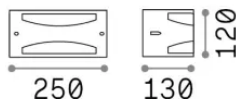

Allgemeine Information

Aussen - Wandleuchten

Ean	8021696118642
Artikel	REX-3 AP1 NERO
Installation	Wandleuchten
Garantie	5 years
Bruttogewicht	0.8 kg
Volumen	0.00648 m ³

Technische Information

Nettogewicht	0.6 kg
Isolationsklasse	I
Schutzindex	IP54
Einhaltung	-
Betriebstemperatur	-
Dimmer	Non-dimmable
Leistung	220-240 V AC
Energieversorgung	-

Quellinfo

Integrierte Quelle	-
Austauschbare Quelle	No
Leistung	E27 max 1 x 60 W
Emissionen	-
Maximaler Verbrauch	-