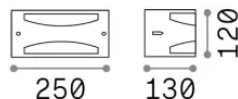

Allgemeine Information

Aussen - Wandleuchten

Ean	8021696370972
Artikel	REX-3 AP1 GRIGIO
Installation	Wandleuchten
Garantie	5 years
Bruttogewicht	0.8 kg
Volumen	0.00648 m ³

Technische Information

Nettogewicht	0.6 kg
Isolationsklasse	I
Schutzindex	IP54
Einhaltung	-
Betriebstemperatur	-
Dimmer	Non-dimmable
Leistung	220-240 V AC
Energieversorgung	-

Quellinfo

Integrierte Quelle	-
Austauschbare Quelle	No
Leistung	E27 max 1 x 60 W
Emissionen	-
Maximaler Verbrauch	-