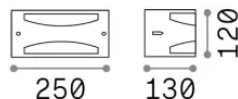

Allgemeine Information

Aussen - Wandleuchten

Ean	8021696213224
Artikel	REX-3 AP1 COFFEE
Installation	Wandleuchten
Garantie	5 years
Bruttogewicht	0.8 kg
Volumen	0.00648 m ³

Technische Information

Nettogewicht	0.6 kg
Isolationsklasse	I
Schutzindex	IP54
Einhaltung	-
Betriebstemperatur	-
Dimmer	Non-dimmable
Leistung	220-240 V AC
Energieversorgung	-

Quellinfo

Integrierte Quelle	-
Austauschbare Quelle	No
Leistung	E27 max 1 x 60 W
Emissionen	-
Maximaler Verbrauch	-