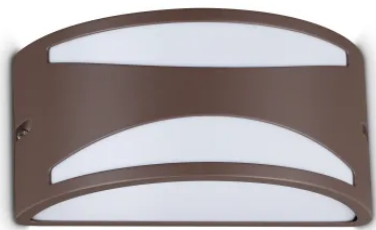

Allgemeine Information

Aussen - Wandleuchten

Ean	8021696213224
Artikel	REX-3 AP1 COFFEE
Installation	Wandleuchten
Garantie	5 years
Bruttogewicht	0.8 kg
Volumen	0.00648 m ³

Technische Information

Nettogewicht	0.6 kg
Isolationsklasse	I
Schutzindex	IP54
Einhaltung	-
Betriebstemperatur	-
Dimmer	Non-dimmable
Leistung	220-240 V AC
Energieversorgung	-