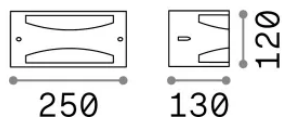

Allgemeine Information

Aussen - Wandleuchten

Ean	8021696092447
Artikel	REX-3 AP1 ANTRACITE
Installation	Wandleuchten
Garantie	5 years
Bruttogewicht	0.8 kg
Volumen	0.00588 m ³

Technische Information

Nettogewicht	0.6 kg
Isolationsklasse	I
Schutzindex	IP54
Einhaltung	CE
Betriebstemperatur	-15° ~ +45 °C
Dimmer	Non-dimmable
Leistung	220-240 V AC
Energieversorgung	Not required

Quellinfo

Integrierte Quelle	Light bulb (not included)
Austauschbare Quelle	No
Leistung	E27 max 1 x 60 W
Emissionen	Diffuse
Maximaler Verbrauch	-
Glühbirne empfehlen	151991 E27 GOCCIA 09W 4000K CRI80 BIANCO