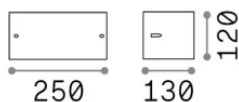

Quellinfo

Integrierte Quelle	-
Austauschbare Quelle	No
Leistung	E27 max 1 x 60 W
Emissionen	-
Maximaler Verbrauch	-