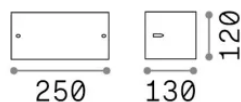

Allgemeine Information

Aussen - Wandleuchten

Ean	8021696370965
Artikel	REX-2 AP1 GRIGIO
Installation	Wandleuchten
Garantie	5 years
Bruttogewicht	0.8 kg
Volumen	0.00648 m ³

Technische Information

Nettogewicht	0.6 kg
Isolationsklasse	I
Schutzindex	IP54
Einhaltung	-
Betriebstemperatur	-
Dimmer	Non-dimmable
Leistung	220-240 V AC
Energieversorgung	-