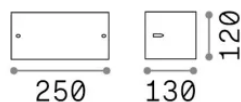

Allgemeine Information

Aussen - Wandleuchten

Ean	8021696370941
Artikel	REX-2 AP1 COFFEE
Installation	Wandleuchten
Garantie	5 years
Bruttogewicht	0.8 kg
Volumen	0.00648 m ³

Technische Information

Nettogewicht	0.6 kg
Isolationsklasse	I
Schutzindex	IP54
Einhaltung	-
Betriebstemperatur	-
Dimmer	Non-dimmable
Leistung	220-240 V AC
Energieversorgung	-