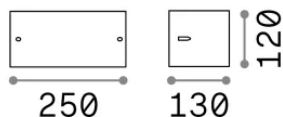

Quellinfo

Integrierte Quelle	-
Austauschbare Quelle	No
Leistung	E27 max 1 x 60 W
Emissionen	-
Maximaler Verbrauch	-