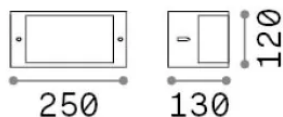

Allgemeine Information

Aussen - Wandleuchten

Ean	8021696322728
Artikel	REX-1 AP1 NERO
Installation	Wandleuchten
Garantie	5 years
Bruttogewicht	0.8 kg
Volumen	0.00648 m ³

Technische Information

Nettogewicht	0.6 kg
Isolationsklasse	I
Schutzindex	IP54
Einhaltung	-
Betriebstemperatur	-
Dimmer	Non-dimmable
Leistung	220-240 V AC
Energieversorgung	-

Quellinfo

Integrierte Quelle	-
Austauschbare Quelle	No
Leistung	E27 max 1 x 60 W
Emissionen	-
Maximaler Verbrauch	-