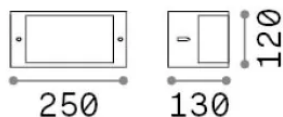

Allgemeine Information

Aussen - Wandleuchten

Ean	8021696322735
Artikel	REX-1 AP1 GRIGIO
Installation	Wandleuchten
Garantie	5 years
Bruttogewicht	0.8 kg
Volumen	0.005873 m ³

Technische Information

Nettogewicht	0.6 kg
Isolationsklasse	I
Schutzindex	IP54
Einhaltung	CE
Betriebstemperatur	-15° ~ +45 °C
Dimmer	Non-dimmable
Leistung	220-240 V AC
Energieversorgung	Not required