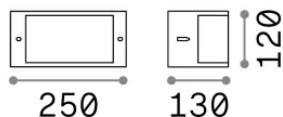

Allgemeine Information

Aussen - Wandleuchten

| | |
|----------------------|-------------------------|
| Ean | 8021696213217 |
| Artikel | REX-1 AP1 COFFEE |
| Installation | Wandleuchten |
| Garantie | 5 years |
| Bruttogewicht | 0.8 kg |
| Volumen | 0.006068 m ³ |

Technische Information

| | |
|---------------------------|---------------|
| Nettogewicht | 0.6 kg |
| Isolationsklasse | I |
| Schutzindex | IP54 |
| Einhaltung | CE |
| Betriebstemperatur | -15° ~ +45 °C |
| Dimmer | Non-dimmable |
| Leistung | 220-240 V AC |
| Energieversorgung | Not required |