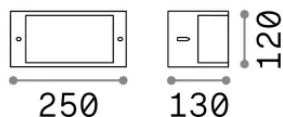

Allgemeine Information

Aussen - Wandleuchten

Ean	8021696092393
Artikel	REX-1 AP1 BIANCO
Installation	Wandleuchten
Garantie	5 years
Bruttogewicht	0.8 kg
Volumen	0.00567 m ³

Technische Information

Nettogewicht	0.6 kg
Isolationsklasse	I
Schutzindex	IP54
Einhaltung	-
Betriebstemperatur	-
Dimmer	Non-dimmable
Leistung	220-240 V AC
Energieversorgung	-

Quellinfo

Integrierte Quelle	-
Austauschbare Quelle	No
Leistung	E27 max 1 x 60 W
Emissionen	-
Maximaler Verbrauch	-