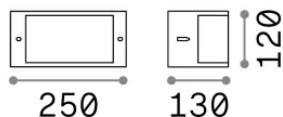

Allgemeine Information

Aussen - Wandleuchten

Ean	8021696092409
Artikel	REX-1 AP1 ANTRACITE
Installation	Wandleuchten
Garantie	5 years
Bruttogewicht	0.8 kg
Volumen	0.00638 m ³

Technische Information

Nettogewicht	0.6 kg
Isolationsklasse	I
Schutzindex	IP54
Einhaltung	CE
Betriebstemperatur	-15° ~ +45 °C
Dimmer	Non-dimmable
Leistung	220-240 V AC
Energieversorgung	Not required