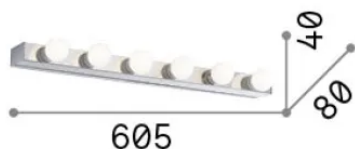

Allgemeine Information

Innen - Wandleuchten

Ean	8021696179681
Artikel	PRIVE' AP6 OTTONE
Installation	Wandleuchten
Garantie	5 years
Bruttogewicht	1.43 kg
Volumen	0.005208 m ³

Technische Information

Nettogewicht	1.1 kg
Isolationsklasse	I
Schutzindex	IP20
Einhaltung	-
Betriebstemperatur	-
Dimmer	Non-dimmable
Leistung	220-240 V AC
Energieversorgung	-

Quellinfo

Integrierte Quelle	-
Austauschbare Quelle	No
Leistung	E14 max 6 x 40 W
Emissionen	-
Maximaler Verbrauch	-