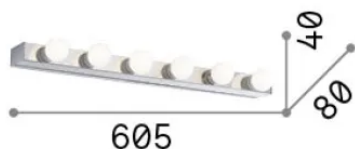

Quellinfo

Integrierte Quelle	-
Austauschbare Quelle	No
Leistung	E14 max 6 x 40 W
Emissionen	-
Maximaler Verbrauch	-