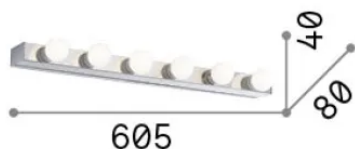

Allgemeine Information

Innen - Wandleuchten

Ean	8021696045627
Artikel	PRIVE' AP6 CROMO
Installation	Wandleuchten
Garantie	5 years
Bruttogewicht	1.43 kg
Volumen	0.005208 m ³

Technische Information

Nettogewicht	1.1 kg
Isolationsklasse	I
Schutzindex	IP20
Einhaltung	CE
Betriebstemperatur	0° ~ +40 °C
Dimmer	Non-dimmable
Leistung	220-240 V AC
Energieversorgung	Not required

Quellinfo

Integrierte Quelle	Light bulb (not included)
Austauschbare Quelle	No
Leistung	E14 max 6 x 40 W
Emissionen	Diffuse
Maximaler Verbrauch	-
Glühbirne empfehlen	101217 E14 SFERA 4W 3000K CRI80 BIANCO