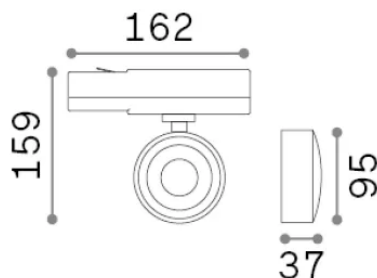

Allgemeine Information

Technisch - Strahler und Schienen

Ean	8021696296340
Artikel	POV TR 3-PHASE ROUND BIANCO
Installation	Strahler und Schienen
Garantie	5 years
Bruttogewicht	0.95 kg
Volumen	0.003933 m ³

Technische Information

Nettogewicht	0.37 kg
Isolationsklasse	II
Schutzindex	IP20
Einhaltung	-
Betriebstemperatur	-
Dimmer	Non-dimmable
Leistung	220-240 V AC
Energieversorgung	-

Quellinfo

Integrierte Quelle	-
Austauschbare Quelle	No
Leistung	22 W
Emissionen	-
Maximaler Verbrauch	-
Merkmale LED	LED COB CREE
CCT LED	3000 K
Dauer LED (t. 25°C)	30 h
CRI	> 95
SDCM	3
Lichtstrahlwinkel	36°
Lichtstrahlfluss	2000 lm
Nützlicher Lichtstrom	-