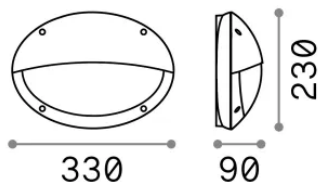

Quellinfo

Integrierte Quelle	-
Austauschbare Quelle	No
Leistung	E27 max 1 x 23 W
Emissionen	-
Maximaler Verbrauch	-