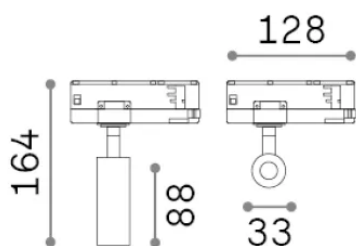

Allgemeine Information

Technisch - Strahler und Schienen

Ean	8021696364704
Artikel	PLAY TR 3-PHASE 13W 3000K BIANCO
Installation	Strahler und Schienen
Garantie	5 years
Bruttogewicht	0.32 kg
Volumen	0.00077 m ³

Technische Information

Nettogewicht	0.24 kg
Isolationsklasse	II
Schutzindex	IP20
Einhaltung	-
Betriebstemperatur	-
Dimmer	Non-dimmable
Leistung	220-240 V AC
Energieversorgung	-

Quellinfo

Integrierte Quelle	-
Austauschbare Quelle	No
Leistung	13 W
Emissionen	-
Maximaler Verbrauch	-
Merkmale LED	LED COB
CCT LED	3000 K
Dauer LED (t. 25°C)	50 h
CRI	> 90
SDCM	3
Lichtstrahlwinkel	18°
Lichtstrahlfluss	900 lm
Nützlicher Lichtstrom	-