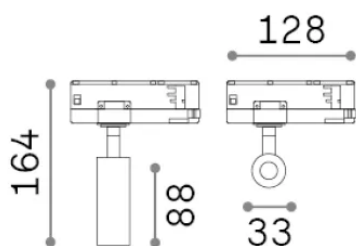

Allgemeine Information

Technisch - Strahler und Schienen

Ean	8021696364698
Artikel	PLAY TR 3-PHASE 07W 3000K BIANCO
Installation	Strahler und Schienen
Garantie	5 years
Bruttogewicht	0.32 kg
Volumen	0.00077 m ³

Technische Information

Nettogewicht	0.24 kg
Isolationsklasse	II
Schutzindex	IP20
Einhaltung	-
Betriebstemperatur	-
Dimmer	Non-dimmable
Leistung	220-240 V AC
Energieversorgung	-

Quellinfo

Integrierte Quelle	-
Austauschbare Quelle	No
Leistung	7 W
Emissionen	-
Maximaler Verbrauch	-
Merkmale LED	LED COB
CCT LED	3000 K
Dauer LED (t. 25°C)	50 h
CRI	> 90
SDCM	3
Lichtstrahlwinkel	16°
Lichtstrahlfluss	520 lm
Nützlicher Lichtstrom	-