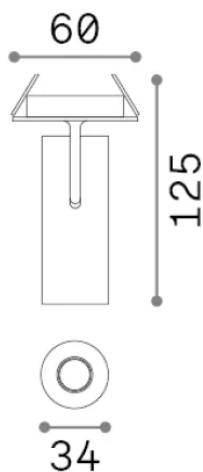

Allgemeine Information

Technisch - Einbauleuchte

Ean	8021696370880
Artikel	PLAY FI 13W 4000K BIANCO
Installation	Einbauleuchte
Garantie	5 years
Bruttogewicht	0.32 kg
Volumen	0.00098 m ³

Technische Information

Nettogewicht	0.24 kg
Isolationsklasse	II
Schutzindex	IP20
Einhaltung	-
Betriebstemperatur	-
Dimmer	Non-dimmable
Leistung	220-240 V AC
Energieversorgung	-

Quellinfo

Integrierte Quelle	-
Austauschbare Quelle	No
Leistung	13 W
Emissionen	-
Maximaler Verbrauch	-
Merkmale LED	LED COB
CCT LED	4000 K
Dauer LED (t. 25°C)	50 h
CRI	> 90
SDCM	3
Lichtstrahlwinkel	18°
Lichtstrahlfluss	1050 lm
Nützlicher Lichtstrom	-