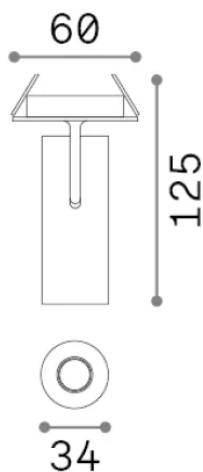

## Technisch - Einbauleuchte

<b>Ean</b>	8021696364766
<b>Artikel</b>	PLAY FI 07W 4000K BIANCO
<b>Installation</b>	Einbauleuchte
<b>Garantie</b>	5 years
<b>Bruttogewicht</b>	0.3 kg
<b>Volumen</b>	0.00098 m <sup>3</sup>

## Quellinfo

<b>Integrierte Quelle</b>	-
<b>Austauschbare Quelle</b>	No
<b>Leistung</b>	7 W
<b>Emissionen</b>	-
<b>Maximaler Verbrauch</b>	-
<b>Merkmale LED</b>	LED COB
<b>CCT LED</b>	4000 K
<b>Dauer LED (t. 25°C)</b>	50 h
<b>CRI</b>	> 90
<b>SDCM</b>	3
<b>Lichtstrahlwinkel</b>	16°
<b>Lichtstrahlfluss</b>	560 lm
<b>Nützlicher Lichtstrom</b>	-