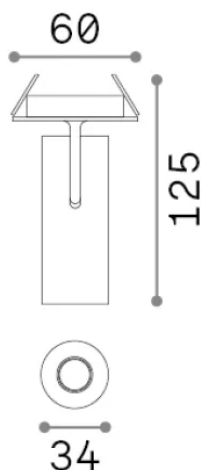

Allgemeine Information

Technisch - Einbauleuchte

| | |
|----------------------|------------------------|
| Ean | 8021696268088 |
| Artikel | PLAY FI 07W 3000K NERO |
| Installation | Einbauleuchte |
| Garantie | 5 years |
| Bruttogewicht | 0.45 kg |
| Volumen | 0.00098 m ³ |

Technische Information

| | |
|---------------------------|--------------|
| Nettogewicht | 0.22 kg |
| Isolationsklasse | II |
| Schutzindex | IP20 |
| Einhaltung | - |
| Betriebstemperatur | - |
| Dimmer | Non-dimmable |
| Leistung | 220-240 V AC |
| Energieversorgung | - |

Quellinfo

| | |
|------------------------------|---------|
| Integrierte Quelle | - |
| Austauschbare Quelle | No |
| Leistung | 7 W |
| Emissionen | - |
| Maximaler Verbrauch | - |
| Merkmale LED | LED COB |
| CCT LED | 3000 K |
| Dauer LED (t. 25°C) | 50 h |
| CRI | > 90 |
| SDCM | 3 |
| Lichtstrahlwinkel | 16° |
| Lichtstrahlfluss | 520 lm |
| Nützlicher Lichtstrom | - |