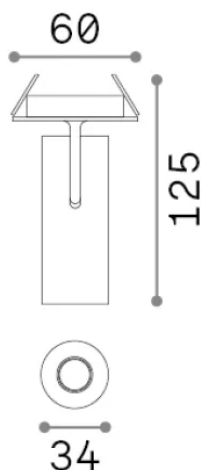

Allgemeine Information

Technisch - Einbauleuchte

Ean	8021696258270
Artikel	PLAY FI 07W 3000K BIANCO
Installation	Einbauleuchte
Garantie	5 years
Bruttogewicht	0.45 kg
Volumen	0.00098 m ³

Technische Information

Nettogewicht	0.22 kg
Isolationsklasse	II
Schutzindex	IP20
Einhaltung	-
Betriebstemperatur	-
Dimmer	Non-dimmable
Leistung	220-240 V AC
Energieversorgung	-

Quellinfo

Integrierte Quelle	-
Austauschbare Quelle	No
Leistung	7 W
Emissionen	-
Maximaler Verbrauch	-
Merkmale LED	LED COB
CCT LED	3000 K
Dauer LED (t. 25°C)	50 h
CRI	> 90
SDCM	3
Lichtstrahlwinkel	16°
Lichtstrahlfluss	520 lm
Nützlicher Lichtstrom	-