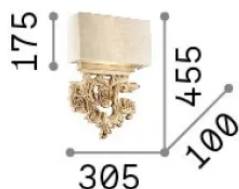

Quellinfo

Integrierte Quelle	Light bulb (not included)
Austauschbare Quelle	No
Leistung	E14 max 2 x 40 W
Emissionen	Diffuse
Maximaler Verbrauch	-
Glühbirne empfehlen	101200 E14 SFERA 4W 3000K CRI80 TRASP