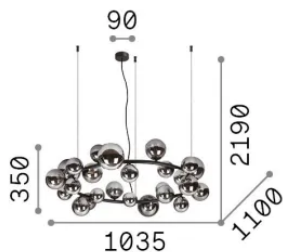

Allgemeine Information

Innen - Aufhängung

Ean	8021696370583
Artikel	PERLAGE SP25 AMBRA
Installation	Aufhängung
Garantie	5 years
Bruttogewicht	12.48 kg
Volumen	0.171475 m ³

Technische Information

Nettogewicht	9.1 kg
Isolationsklasse	II
Schutzindex	IP20
Einhaltung	CE
Betriebstemperatur	0° ~ +40 °C
Dimmer	Non-dimmable
Leistung	220-240 V AC
Energieversorgung	Not required

Quellinfo

Integrierte Quelle	Light bulb (included)
Austauschbare Quelle	Replaceable
Leistung	G9 max 25 x 15 W
Emissionen	Diffuse
Maximaler Verbrauch	-
Leuchtmittel enthalten	209043 G9 3.0W 3000K CRI80
Glühbirne empfehlen	305486 G9 4.0W 3000K CRI80