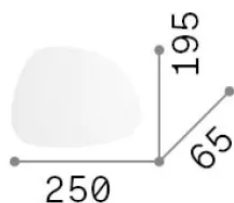

Allgemeine Information

Innen - Wandleuchten

Ean	8021696257242
Artikel	PEGGY AP 15W
Installation	Wandleuchten
Garantie	5 years
Bruttogewicht	1 kg
Volumen	0.0035 m ³

Technische Information

Nettogewicht	0.71 kg
Isolationsklasse	I
Schutzindex	IP20
Einhaltung	-
Betriebstemperatur	-
Dimmer	Non-dimmable
Leistung	220-240 V AC
Energieversorgung	-