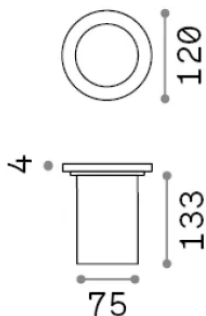

Quellinfo

Integrierte Quelle	Light bulb (not included)
Austauschbare Quelle	No
Leistung	GU10 max 1 x 20 W
Emissionen	Direct
Maximaler Verbrauch	-
Glühbirne empfehlen	253497 GU10 05W 430Lm 4000K CR190