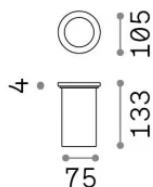

Allgemeine Information

Aussen - Einbauleuchte

Ean	8021696351780
Artikel	PARK FI D105 ROUND
Installation	Einbauleuchte
Garantie	5 years
Bruttogewicht	0.9 kg
Volumen	0.002592 m ³

Technische Information

Nettogewicht	0.6 kg
Isolationsklasse	I
Schutzindex	IP67
Einhaltung	CE
Betriebstemperatur	-15° ~ +45 °C
Dimmer	Non-dimmable
Leistung	220-240 V AC
Energieversorgung	Not required