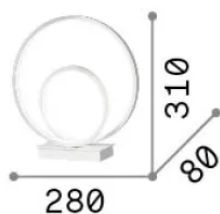

Allgemeine Information

Innen - Tischleuchten

Ean	8021696269498
Artikel	OZ TL OTTONE 3000K
Installation	Tischleuchten
Garantie	5 years
Bruttogewicht	1.33 kg
Volumen	0.014208 m ³

Technische Information

Nettogewicht	0.89 kg
Isolationsklasse	II
Schutzindex	IP20
Einhaltung	-
Betriebstemperatur	-
Dimmer	1
Leistung	220-240 V AC
Energieversorgung	-

Quellinfo

Integrierte Quelle	-
Austauschbare Quelle	No
Leistung	LED 22 W
Emissionen	-
Maximaler Verbrauch	-
Merkmale LED	LED SMD
CCT LED	3000 K
Dauer LED (t. 25°C)	30 h
CRI	> 90
SDCM	3
Lichtstrahlfluss	2600 lm
Leuchtmittel enthalten	1
Glühbirne empfehlen	LED INTEGRATO 2600Lm 3000K