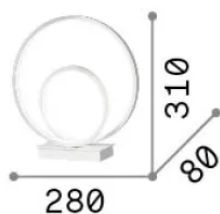

Allgemeine Information

Innen - Tischleuchten

Ean	8021696269474
Artikel	OZ TL ON-OFF BIANCO 3000K
Installation	Tischleuchten
Garantie	5 years
Bruttogewicht	1.54 kg
Volumen	0.015873 m ³

Technische Information

Quellinfo

Integrierte Quelle	Integrated LED module
Austauschbare Quelle	No
Leistung	LED 22 W
Emissionen	Diffuse
Maximaler Verbrauch	max 22 W
Merkmale LED	LED SMD
CCT LED	3000 K
Dauer LED (t. 25°C)	30000 h
CRI	> 90
SDCM	3
Lichtstrahlfluss	2600 lm
Nützlicher Lichtstrom	1370 lm
Photobiologisches Risiko	EXEMPT
Leuchtmittel enthalten	1
Glühbirne empfehlen	LED INTEGRATO 2600Lm 3000K