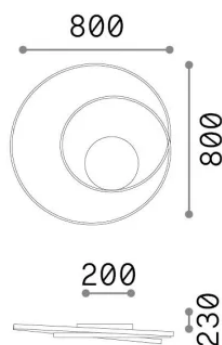

Allgemeine Information

Innen - Deckenleuchten

Ean	8021696365060
Artikel	OZ PL D080 ON-OFF OTTONE 3000K
Installation	Deckenleuchten
Garantie	5 years
Bruttogewicht	4.8 kg
Volumen	0.056448 m ³

Technische Information

Nettogewicht	2.5 kg
Isolationsklasse	II
Schutzindex	IP20
Einhaltung	-
Betriebstemperatur	-
Dimmer	Non-dimmable
Leistung	220-240 V AC
Energieversorgung	-

Quellinfo

Integrierte Quelle	-
Austauschbare Quelle	No
Leistung	52 W
Emissionen	-
Maximaler Verbrauch	-
Merkmale LED	LED SMD
CCT LED	3000 K
Dauer LED (t. 25°C)	30 h
CRI	> 90
SDCM	3
Lichtstrahlwinkel	-
Lichtstrahlfluss	6100 lm
Nützlicher Lichtstrom	-